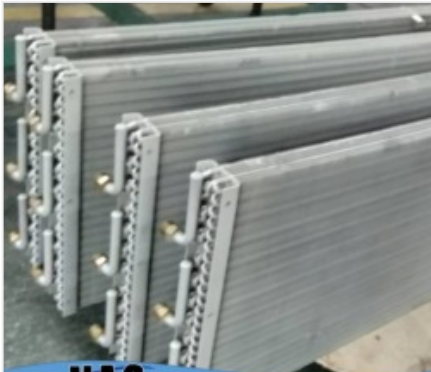

08-9748-3301

จำหน่ายแผงระบายความร้อนความเย็น

ตราสินค้า: วาย เอ เอส คูล อินโนเวชั่น

คำค้นหา: ขายอะไหล่แผงระบายความร้อนความเย็น **หมวดหมู่:** คู่มือช่างทาวเวอร์แอร์ขนาดใหญ่

รายละเอียดสินค้า

รายละเอียด

Evaporator and Condenser Coilแผงระบายความร้อนความเย็น ขายอะไหล่แผงระบายความร้อนความเย็น จำหน่ายอะไหล่แผงระบายความร้อนความเย็น (รับรองมาตรฐาน AHRI) วาย เอ เอส คูล อินโนเวชั่นบริการตรวจเช็ค ซ่อมบำรุงรักษา ซ้...

[ดูรายละเอียด](#)